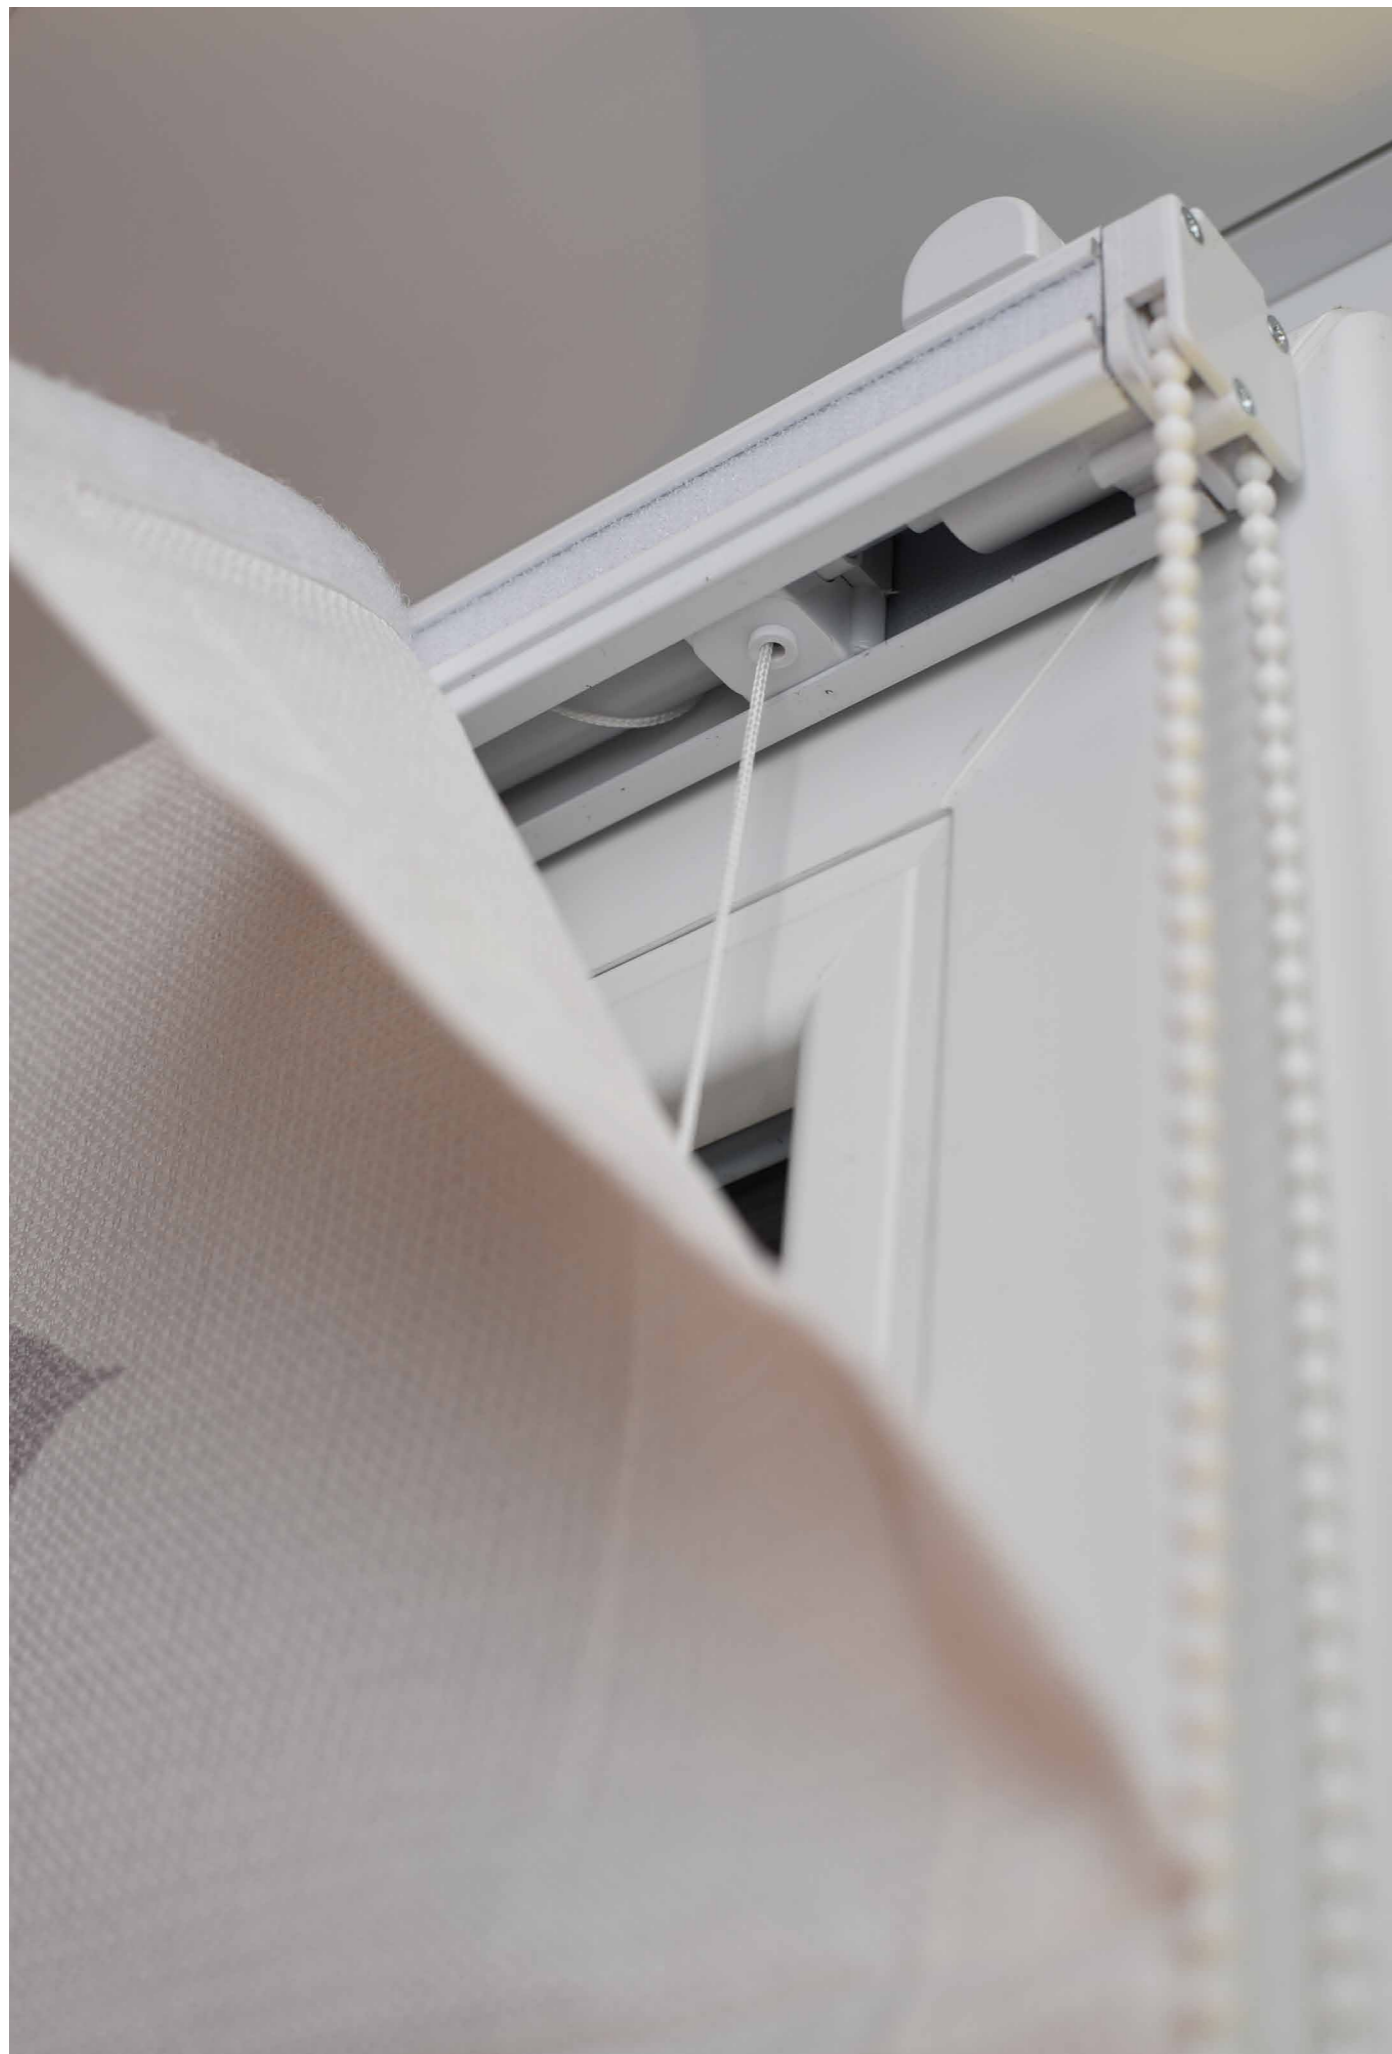

Kolekcja tkanin rolet rzymskich *VERTEX ROMA*